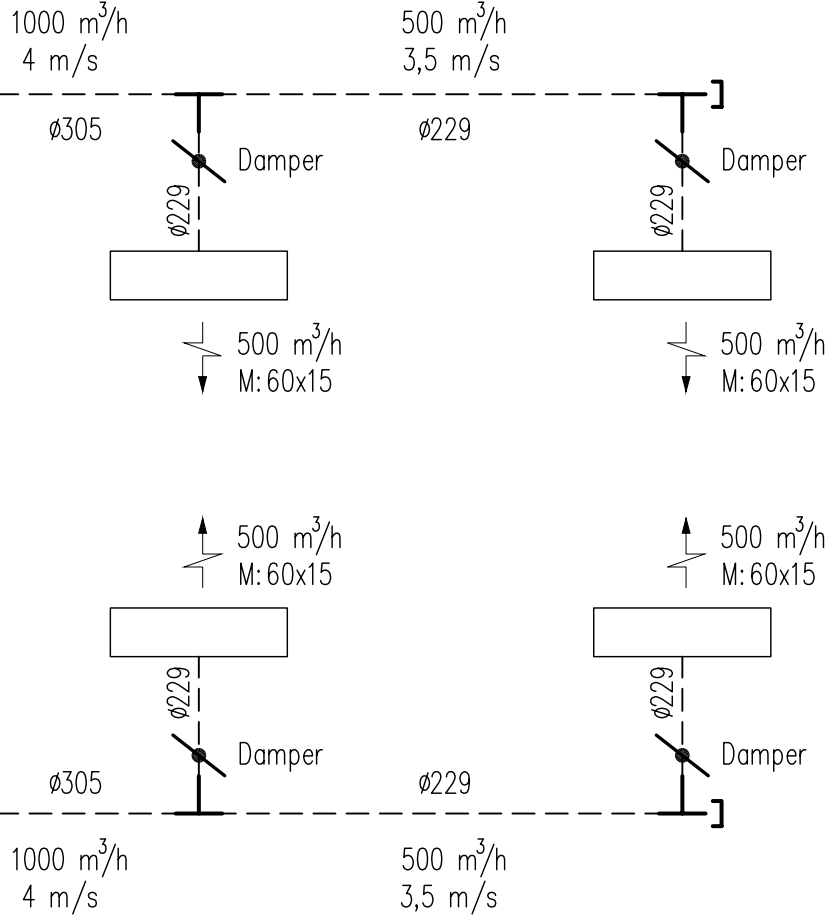

GOODMAN
KANAL TİPİ
SPLİT KLİMA
A 36-00-02R
36.000 btu/h

Malzeme listesi

2x $\phi 305$	Goodman flex
6x $\phi 229$	Goodman flex
2x $\phi 300-\phi 224$	Spirosafe Te
2x $\phi 224-\phi 224$	Spirosafe Te
2x $\phi 300-\phi 224$	Spirosafe Redüsyon
2x $\phi 224$	Spirosafe Körtapa
4x(60x15)	Menfez

Not: Menfez damperli seçilecekse,
kutu yüksekliği ~8cm daha
artırılmalıdır.